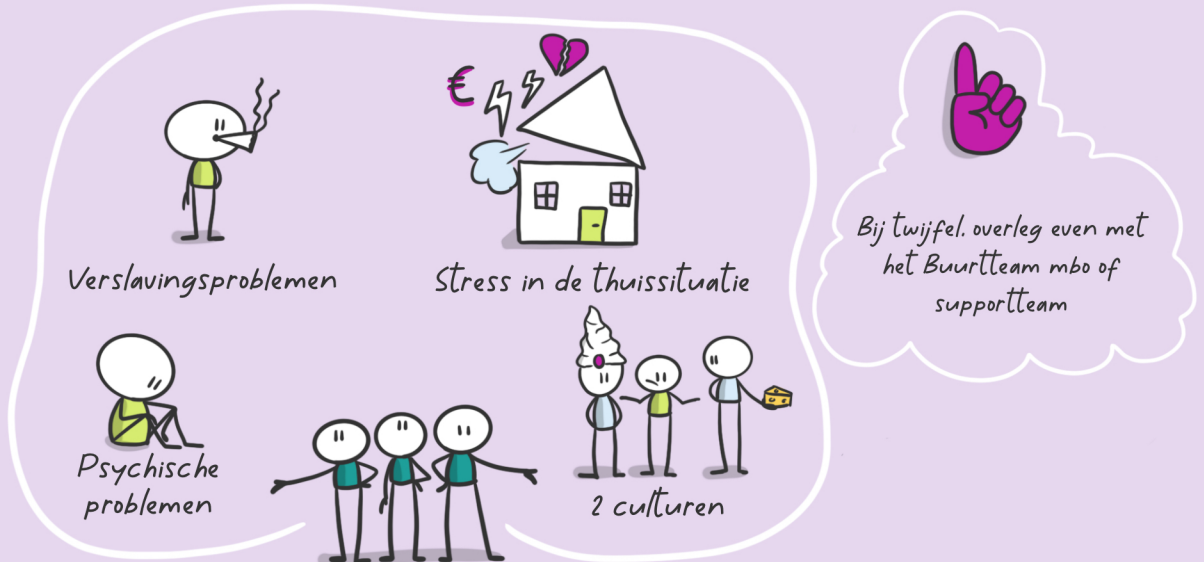

WAAROM?

ROC MIDDEN NEDERLAND EN HET BUURTTTEAM MBO WILLEN SAMEN  
LAAGDREMPELIG DE JUISTE ONDERSTEUNING BIEDEN AAN STUDENTEN

VOOR WIE?

IN WELKE SITUATIES KAN HET BUURTTTEAM MBO IETS BETEKENEN VOOR STUDENTEN ?