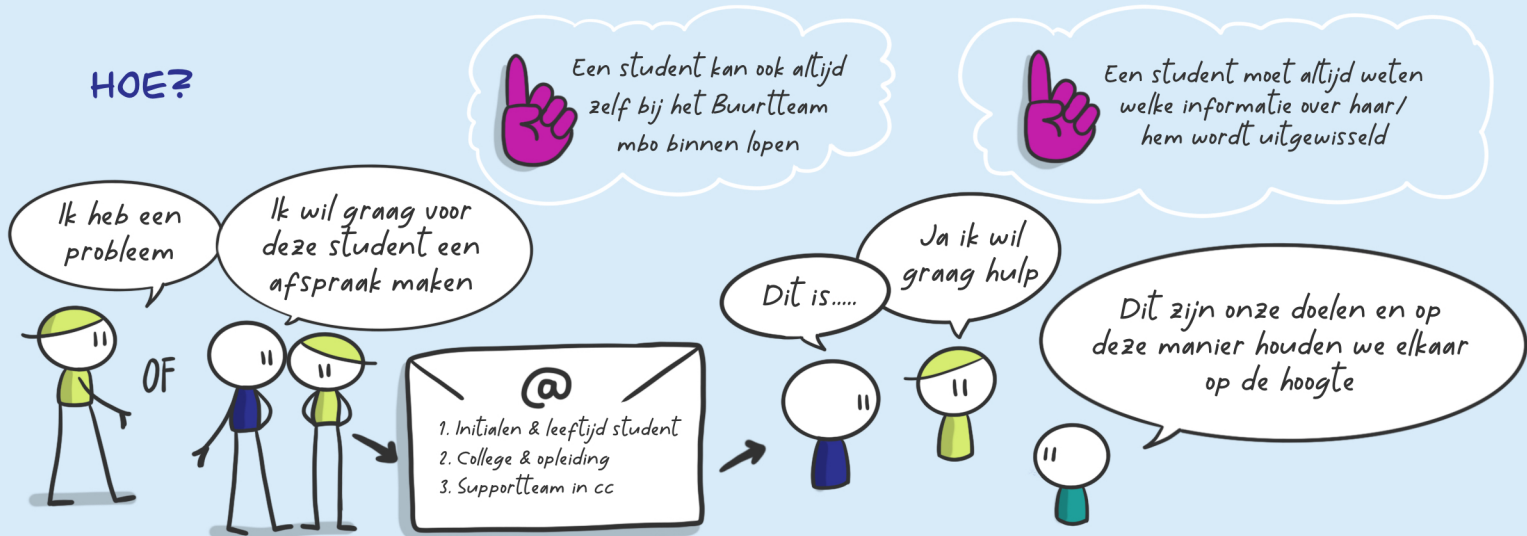

HOE?

WAT IS DE WERKWIJZE VAN HET BUURTTTEAM MBO EN ROC MN?